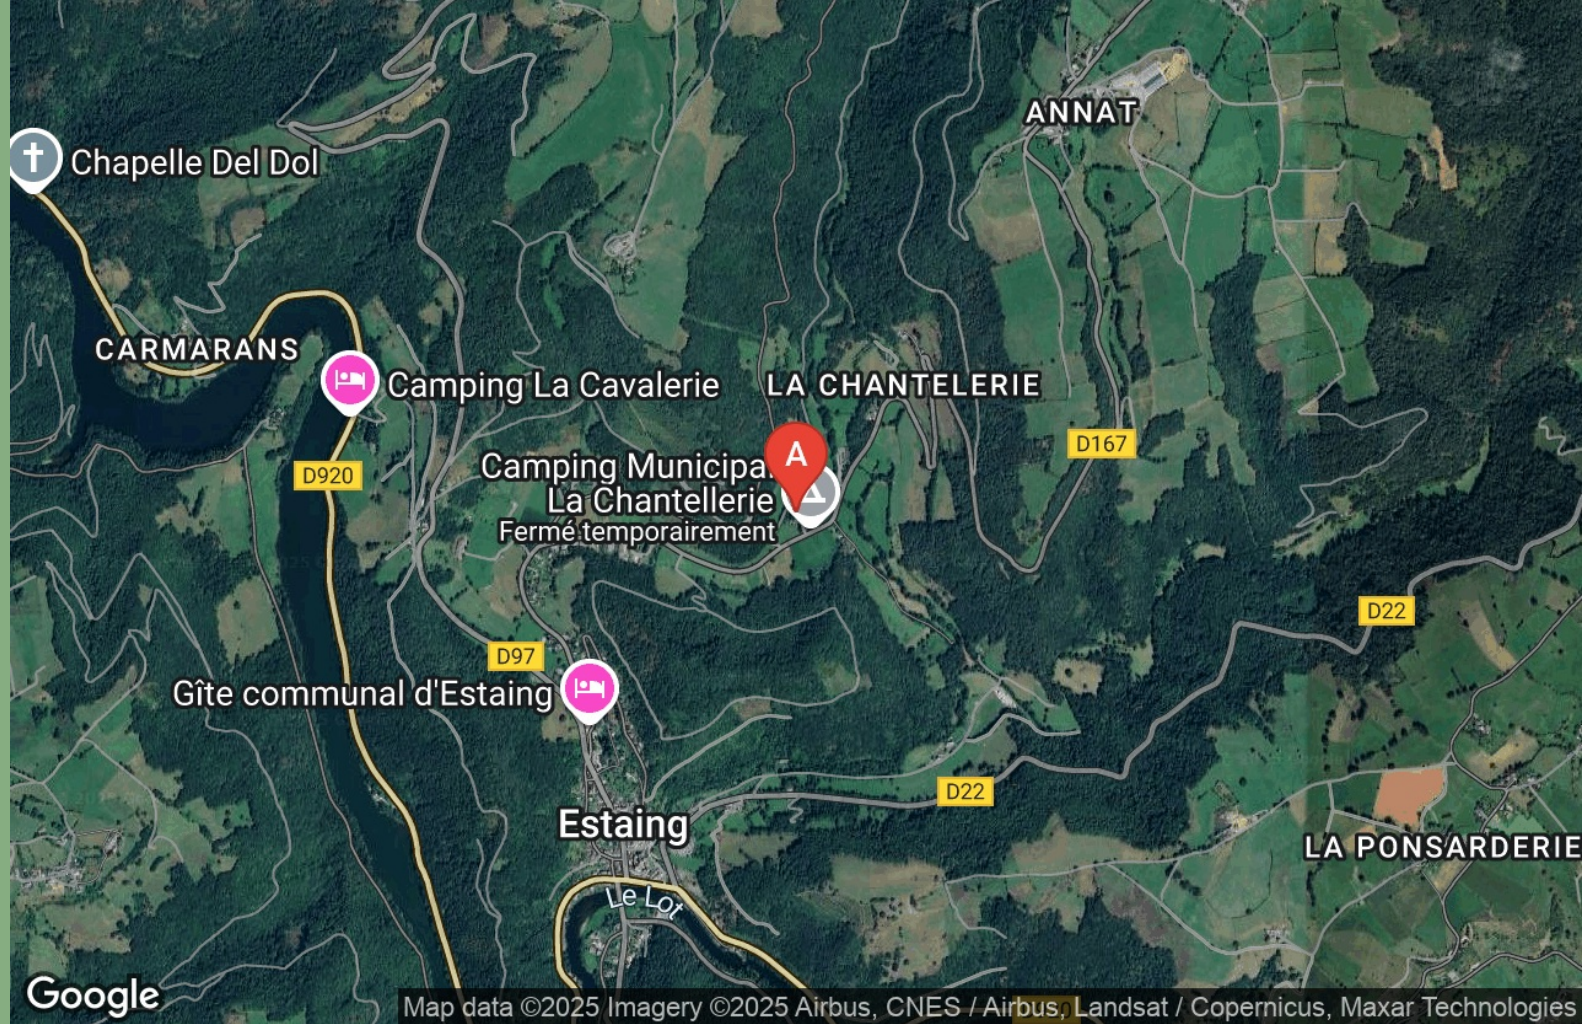

CAMPING MUNICIPAL LA CHANTELLERIE - ESTAING - TERRES D'AVEYRON

CAMPING MUNICIPAL LA CHANTELLERIE - ESTAING

Bienvenue au Camping Municipal la Chantellerie situé à Estaing dans l' Aveyron, en Occitanie, où vous en prendrez plein la vue tant l'Occitanie est riche en merveilles. Il est situé au bord de la rivière la Liacouze et le Lot.

<https://campinglachantellerie.fr>

+33 6 33 59 43 71

A Camping Municipal la Chantellerie - Estaing :
12190 Estaing

Camping Municipal la Chantellerie - Estaing

 Emplacements

Ambiance sympathique, calme et familiale en espace nature sur les rives du Liacouze.

Description des hébergements : Accueil des camping-cars. Wifi. Terrain de football à côté. Piscine, commerces et services à proximité, dans le bourg d'Estaing, à 1,5 km.

Infos sur l'établissement

 *Common*

<https://www.auberge-st-fleuret.com>

1.0 km
Estaing

Le restaurant propose une carte régionale issue de recettes traditionnelles faisant appel à des producteurs locaux pour la plupart.

ELSA Location Canoë-Paddle Estaing